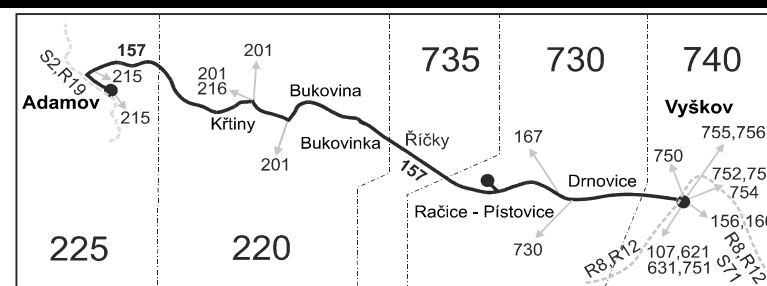

SOBOTA + NEDELE

262	202	264	204	266	206	268	208	210
⊕	⊕	⊕	⊕	⊕	⊕	⊕	⊕	⊕
			8:29		12:29		17:29	
			8:30		12:30		17:30	
			|		|		|	
			8:34		12:34		17:34	
			8:37		12:37		17:37	
			8:39		12:39		17:39	
			8:42		12:42		17:42	
			8:44		12:44		17:44	
			8:49		12:49		17:49	
			♣ 6:02				17:52	
4:50		7:45	8:45	10:45	12:45	14:45	17:45	19:45
4:51		7:46	8:46	10:46	12:46	14:46	17:46	19:46
4:52		7:47	8:47	10:47	12:47	14:47	17:47	19:47
4:54		7:49	8:49	10:49	12:49	14:49	17:49	19:49
4:56		7:51	8:51	10:51	12:51	14:51	17:51	19:51
4:58		7:53	8:53	10:53	12:53	14:53	17:53	19:53
5:01		7:56	8:56	10:56	12:56	14:56	17:56	19:56
5:03		7:58	8:58	10:58	12:58	14:58	17:58	19:58
		7:58	8:58	10:58	12:58	14:58	17:58	19:58
		8:01	9:01	11:01	13:01	15:01	18:01	20:01
		}	}	}	}	}	}	20:06
	6:05	}	}	}	}	}	}	
	6:06	8:06	9:06	11:06	13:06	15:06	18:06	
	6:07	8:07	9:07	11:07	13:07	15:07	18:07	
	6:10	8:10	9:10	11:10	13:10	15:10	18:10	
	6:11	8:11	9:11	11:11	13:11	15:11	18:11	
	6:14	8:14	9:14	11:14	13:14	15:14	18:14	
	}	}	}	}	}	}	}	
	6:16	8:16	9:16	11:16	13:16	15:16	18:16	
	6:19	8:19	9:19	11:19	13:19	15:19	18:19	
	6:21	8:21	9:21	11:21	13:21	15:21	18:21	
		♣ 6:35						

Vysvětlivky:

- ⇒ spoje navazující na linku 157
- (z) zastávka celodenně na znamení
- | spoj zastávkou projíždí
- }

Vzhledem ke stavebnímu stavu zastávek nelze garantovat bezbariérový nástup do a výstup z vozidla na všech zastávkách.